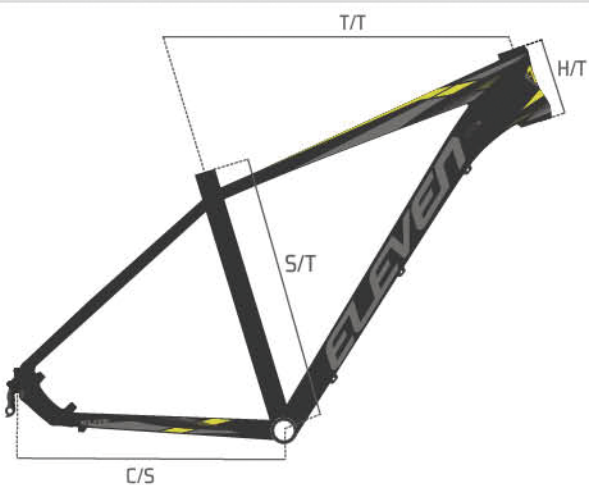

ELEVEN ELITE 3₂₉

MTB

Frame Color Available

Finishing MATE

Ficha Técnica / Specifications

- Alu Hydroformed 29"
- ROCKSHOX RECON SILVER 29 RL - 100mm
- Semi Integrada 1-1/8+1.5-40mm
- Alu. OZONE Flattop 700mmx31.8
- Alu. OZONE 90mmx31.8
- Alu. OZONE 31.6x350mm
- OZONE MTB
- SRAM NX 11vel.
- SRAM NX 1x11vel.
- SRAM NX 32Tx175mm 1x11vel.
- Hidr. AVID DB1
- OZONE 29x2.10
- WTB SX119 29"
- SRAM NX 11vel. 11-42T

Sizes	T/T	C/S	S/T	H/T
S	574	445	381	120
M	585	445	432	120
L	597	445	483	120

+/- 13Kg